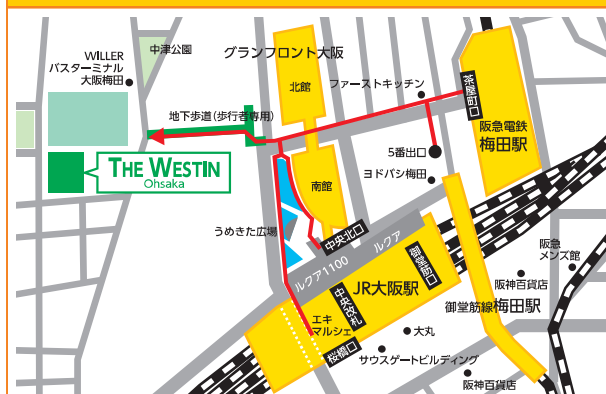

# 企業立地セミナー in大阪

令和4年  
**10月18日(火)**  
16:00▶18:30 (受付/15:30~)

**会場** ウェスティンホテル大阪  
〒531-0076 大阪市北区大淀中1-1-20 (新梅田シティ内)

**定員** 会場: **75名** オンライン視聴: 人数制限なし  
※申込者多数の場合は抽選とさせていただきます。  
※抽選結果は後日メール又はFAXでお送りいたします。

## アクセス ウェスティンホテル大阪

- 地下鉄御堂筋線「梅田駅」5番出口(ヨドバシカメラ前)より 徒歩9分
  - 阪急電車「梅田駅」茶屋町口出口より 徒歩9分
  - JR「大阪駅」中央北口出口より 徒歩7分
- ※グランフロント大阪 西側に地下歩道がございます

プログラム(予定) 受付開始15:30~

会場では感染症対策を徹底しております。

## 陸上交通のクロスポイント

東西に延びる2本の高速道路と、日本海から太平洋に至る高速道路が県内2箇所で交差しています。