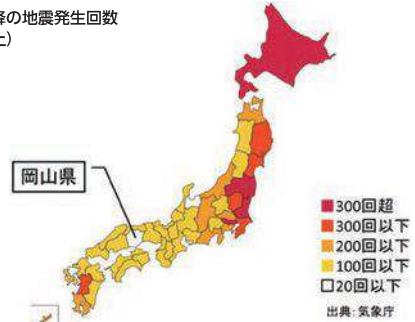

# セミナーでは是非「企業活動の最適地おかやま」を実感してください!!

## 日本一の晴れの国

雨の少ない温暖な気候に恵まれた「晴れの国」です。

## 活断層がほとんどない

震度4以上の発生回数は、全国で3番目に少なく、精密機械や情報関連等の企業が多数立地しています。

■1923年以降の地震発生回数(震度4以上)

## 陸上交通のクロスポイント

東西に延びる2本の高速道路と、日本海から太平洋に至る高速道路が県内2箇所で交差しています。